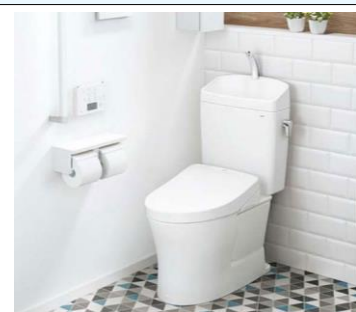

トイレ

TOTO  
 ピュアレストQR+  
 ウォッシュレットS1  
**197,560円~**  
 ※税込 ※材工費込

LIXIL  
 アメージュシャワートイレ  
**212,000円~**  
 ※税込 ※材工費込

キッチン

LIXIL  
 シェラS I型 2700  
**1,036,800円~**  
 ※税込 ※材工費込

クリナップ  
 ラクセラシンシアI型2700  
**1,172,000円~**  
 ※税込 ※材工費込